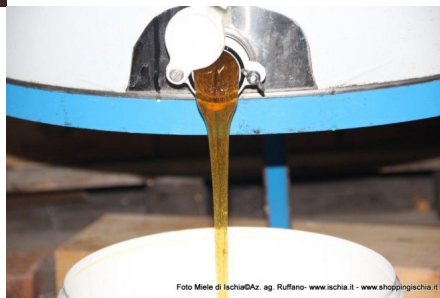

Miele di Melata