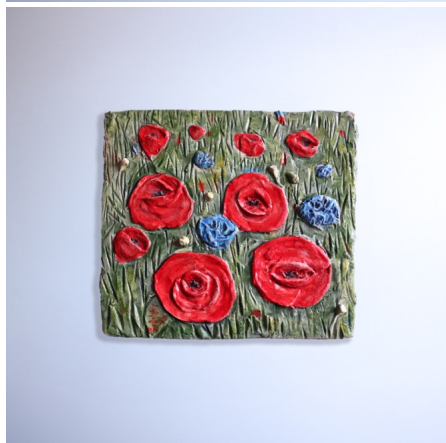

## Campo di Papaveri

"Papaveri Rossi, Ceramica su Legno - Un'opera di Paolo May"

Valutazione: Nessuna valutazione

**Prezzo**

Prezzo base, tasse incluse 300,00 €

Prezzo di vendita 300,00 €

Risparmi:

[Fai una domanda su questo prodotto](#)

### Descrizione

Questa splendida opera d'arte combina la maestria della ceramica con l'eleganza naturale del legno, creando un quadro che cattura l'intensità e

## "Papaveri Rossi, Ceramica su Legno - Un'opera di Paolo May"

---

la bellezza dei papaveri rossi in tutto il loro splendore. Ogni petalo, scolpito a mano con cura, emana una vitalità unica.

Realizzata da Paolo May, un artista che fonde tradizione e innovazione, questa ceramica su legno è un'interpretazione contemporanea della natura, perfetta per decorare ogni ambiente, dalla casa alla galleria d'arte. La tecnica artigianale conferisce al quadro un effetto tridimensionale che fa risaltare i dettagli dei papaveri, trasformandolo in un pezzo unico e irripetibile.

Perfetto per chi cerca un'opera che parli di passione, eleganza e bellezza naturale, questo quadro in ceramica su legno è ideale per aggiungere un accento vivace e raffinato al tuo soggiorno, alla tua sala da pranzo o anche per regalare emozioni forti e indimenticabili.