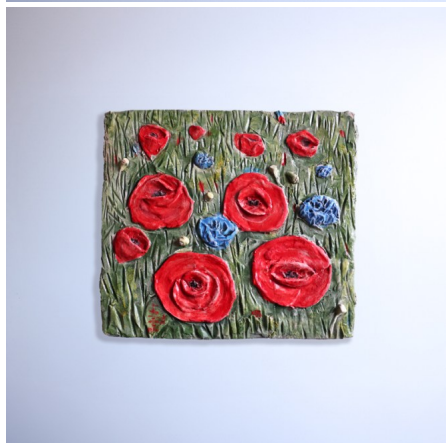

Campo di Papaveri

"Papaveri Rossi, Ceramica su Legno - Un'opera di Paolo May"

Valutazione: Nessuna valutazione

Prezzo

Prezzo base, tasse incluse 300,00 €

Prezzo di vendita 300,00 €

Risparmi:

[Fai una domanda su questo prodotto](#)

Produttore [Paolo May](#)

Descrizione

Questa splendida opera d'arte combina la maestria della ceramica con l'eleganza naturale del legno, creando un quadro che cattura l'intensità e

"Papaveri Rossi, Ceramica su Legno - Un'opera di Paolo May"

la bellezza dei papaveri rossi in tutto il loro splendore. Ogni petalo, scolpito a mano con cura, emana una vitalità unica.

Realizzata da Paolo May, un artista che fonde tradizione e innovazione, questa ceramica su legno è un'interpretazione contemporanea della natura, perfetta per decorare ogni ambiente, dalla casa alla galleria d'arte. La tecnica artigianale conferisce al quadro un effetto tridimensionale che fa risaltare i dettagli dei papaveri, trasformandolo in un pezzo unico e irripetibile.

Perfetto per chi cerca un'opera che parli di passione, eleganza e bellezza naturale, questo quadro in ceramica su legno è ideale per aggiungere un accento vivace e raffinato al tuo soggiorno, alla tua sala da pranzo o anche per regalare emozioni forti e indimenticabili.