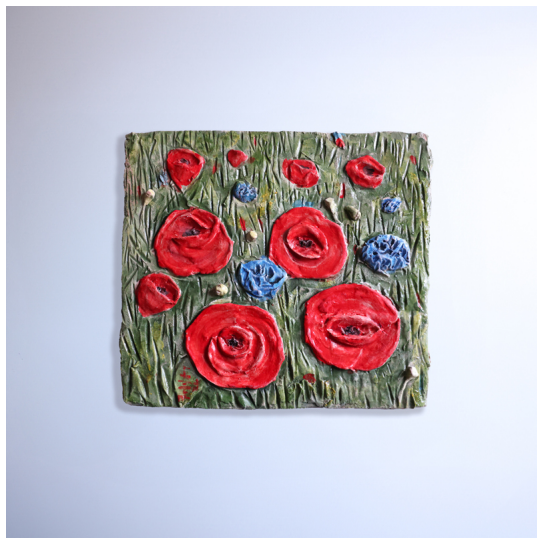

## Campo di Papaveri

"Papaveri Rossi, Ceramica su Legno - Un'opera di Paolo May"

Valutazione: Nessuna valutazione

**Prezzo**

Prezzo base, tasse incluse 300,00 €

Prezzo di vendita 300,00 €

Risparmi:

[Fai una domanda su questo prodotto](#)

### Descrizione

Questa splendida opera d'arte combina la maestria della ceramica con l'eleganza naturale del legno, creando un quadro che cattura l'intensità e

## "Papaveri Rossi, Ceramica su Legno - Un'opera di Paolo May"

---

la bellezza dei papaveri rossi in tutto il loro splendore. Ogni petalo, scolpito a mano con cura, emana una vitalità unica.

Realizzata da Paolo May, un artista che fonde tradizione e innovazione, questa ceramica su legno è un'interpretazione contemporanea della natura, perfetta per decorare ogni ambiente, dalla casa alla galleria d'arte. La tecnica artigianale conferisce al quadro un effetto tridimensionale che fa risaltare i dettagli dei papaveri, trasformandolo in un pezzo unico e irripetibile.

Perfetto per chi cerca un'opera che parli di passione, eleganza e bellezza naturale, questo quadro in ceramica su legno è ideale per aggiungere un accento vivace e raffinato al tuo soggiorno, alla tua sala da pranzo o anche per regalare emozioni forti e indimenticabili.