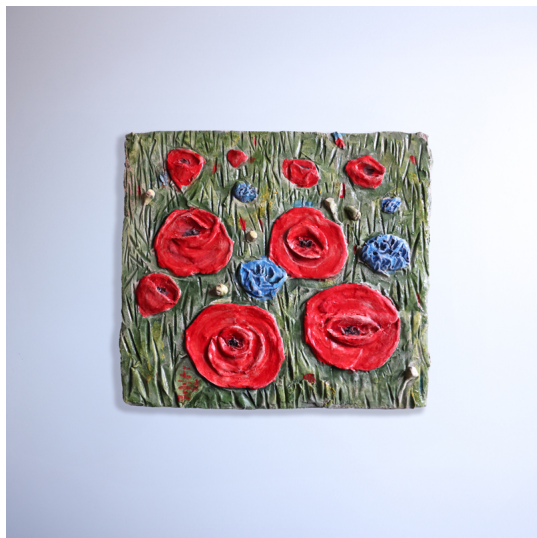

Campo di Papaveri

"Papaveri Rossi, Ceramica su Legno - Un'opera di Paolo May"

Valutazione: Nessuna valutazione

Prezzo
300,00 €

[Fai una domanda su questo prodotto](#)

Produttore [Paolo May](#)

Descrizione

Questa splendida opera d'arte combina la maestria della ceramica con l'eleganza naturale del legno, creando un quadro che cattura l'intensità e la bellezza dei papaveri rossi in tutto il loro splendore. Ogni petalo, scolpito a mano con cura, emana una vitalità unica.

Realizzata da Paolo May, un artista che fonde tradizione e innovazione, questa ceramica su legno è un'interpretazione contemporanea della natura, perfetta per decorare ogni ambiente, dalla casa alla galleria d'arte. La tecnica artigianale conferisce al quadro un effetto tridimensionale

"Papaveri Rossi, Ceramica su Legno - Un'opera di Paolo May"

che fa risaltare i dettagli dei papaveri, trasformandolo in un pezzo unico e irripetibile.

Perfetto per chi cerca un'opera che parli di passione, eleganza e bellezza naturale, questo quadro in ceramica su legno è ideale per aggiungere un accento vivace e raffinato al tuo soggiorno, alla tua sala da pranzo o anche per regalare emozioni forti e indimenticabili.