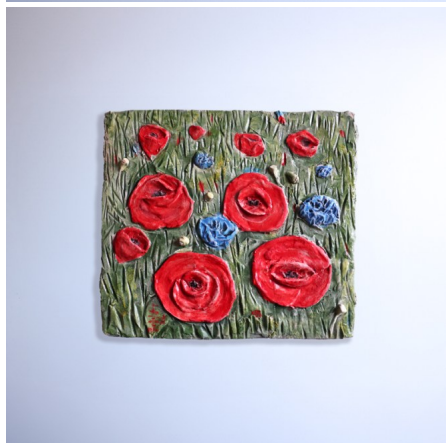

Campo di Papaveri

"Papaveri Rossi, Ceramica su Legno - Un'opera di Paolo May"

Valutazione: Nessuna valutazione

Prezzo
300,00 €

[Fai una domanda su questo prodotto](#)

Produttore [Paolo May](#)

Descrizione

Questa splendida opera d'arte combina la maestria della ceramica con l'eleganza naturale del legno, creando un quadro che cattura l'intensità e la bellezza dei papaveri rossi in tutto il loro splendore. Ogni petalo, scolpito a mano con cura, emana una vitalità unica.

Realizzata da Paolo May, un artista che fonde tradizione e innovazione, questa ceramica su legno è un'interpretazione contemporanea della natura, perfetta per decorare ogni ambiente, dalla casa alla galleria d'arte. La tecnica artigianale conferisce al quadro un effetto tridimensionale

"Papaveri Rossi, Ceramica su Legno - Un'opera di Paolo May"

che fa risaltare i dettagli dei papaveri, trasformandolo in un pezzo unico e irripetibile.

Perfetto per chi cerca un'opera che parli di passione, eleganza e bellezza naturale, questo quadro in ceramica su legno è ideale per aggiungere un accento vivace e raffinato al tuo soggiorno, alla tua sala da pranzo o anche per regalare emozioni forti e indimenticabili.